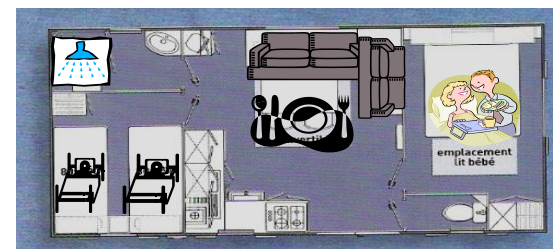

MOBILE HOME CHESNAIE

2 chambres pour 4 personnes / banquette d'angle coin salon

Millésime 2008

Coin repas tout équipé - hotte
 Plaque cuisson gaz - Frigidaire Congélateur

Pergola

SdBain
 WC séparés

Coin repas
 Banquette

Lit 140cm

2 Lits 90cm

Cuisine équipée d'un frigo congélateur, micro-ondes, cafetière, grille-pain, hotte plaque 4 feux, prise télévision ---- détail sur demande

27 m2