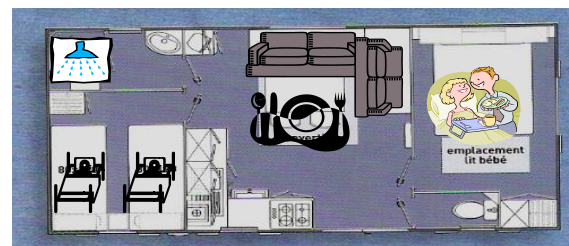

# MOBILE HOME VALAUDRAN

2 chambres pour 4 personnes / banquette d'angle coin salon

Millésime 2008

Coin repas tout équipé - hotte  
 Plaque cuisson gaz - Frigidaire Congélateur

SdBain  
 WC séparés

Coin repas  
 Banquette

Lit 140cm

2 Lits 90cm

Cuisine équipée d'un frigo congélateur, micro-ondes, cafetière, grille-pain, hotte plaque 4 feux, prise télévision ---- détail sur demande

**27 m2**