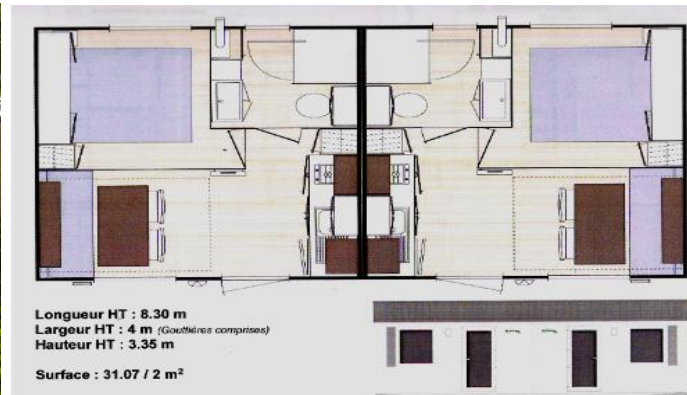

Salle de bain avec WC

Chaque locatif avec pergola

Caution pendant le séjour : **280 euro** Forfait ménage : **65 euro**

WIFI PAYANTE avec votre matériel

16m²

Cuisine équipée avec un petit réfrigérateur, 2feux gaz, hotte, micro-ondes, grille pain, cafetière, télévision ..... Détail sur demande