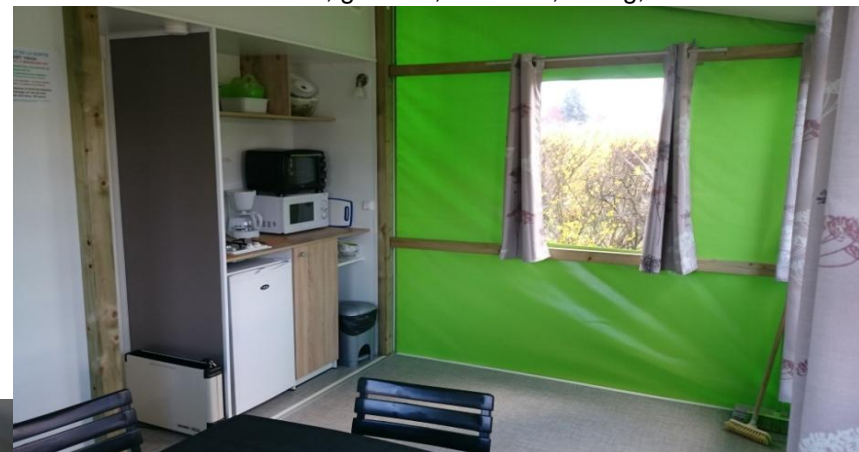

TenteHOME RIGIDE Terrasse intégrée RIVAULDE

2 Chambres 5 PLACES

Millésime 2016

Sans équipements sanitaires
Accès au bloc sanitaire du camping 30m

Coin repas évier eau froide
Espace repas terrasse fermée bâchée
Porte d'entrée fermeture à clef
MicroOndes, grillPain, MiniFour, Réfrig, Cafetière

Emplacement
Une voiture

2017 Equipé d'une télévision

Radiateur

1 Chambre 2 lits gigogne 1 lit enfant jusqu'à 10ans

1chambre
1couple lit de 140cm

exposition plein SUD
allée de Bruxelles - vue sur étang

Accès wifi payant avec votre matériel

Espace de vie en toile Espace nuit en mobil-home **20 M2**