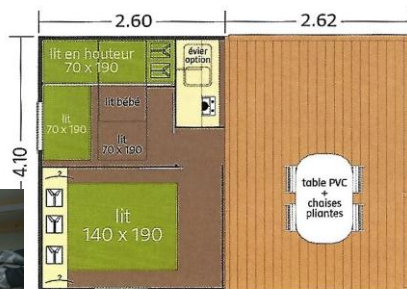

TenteHOME RIGIDE Terrasse intégrée RIVAULDE

2 Chambres 5 PLACES

Millésime 2016

Sans équipements sanitaires
Accès au bloc sanitaire du camping 30m

Coin repas évier eau froide
Espace repas terrasse fermée bâchée
Porte d'entrée fermeture à clef
MicroOndes, grillPain, MiniFour, Réfrig, Cafetière

Emplacement
Une voiture

2017 Equipé d'une télévision

Radiateur

1 Chambre 2 lits gigogne 1 lit enfant jusqu'à 10ans

1chambre
1couple lit de 140cm

exposition plein SUD
allée de Bruxelles - vue sur étang

Accès wifi payant avec votre matériel

Espace de vie en toile Espace nuit en mobil-home **20 M2**